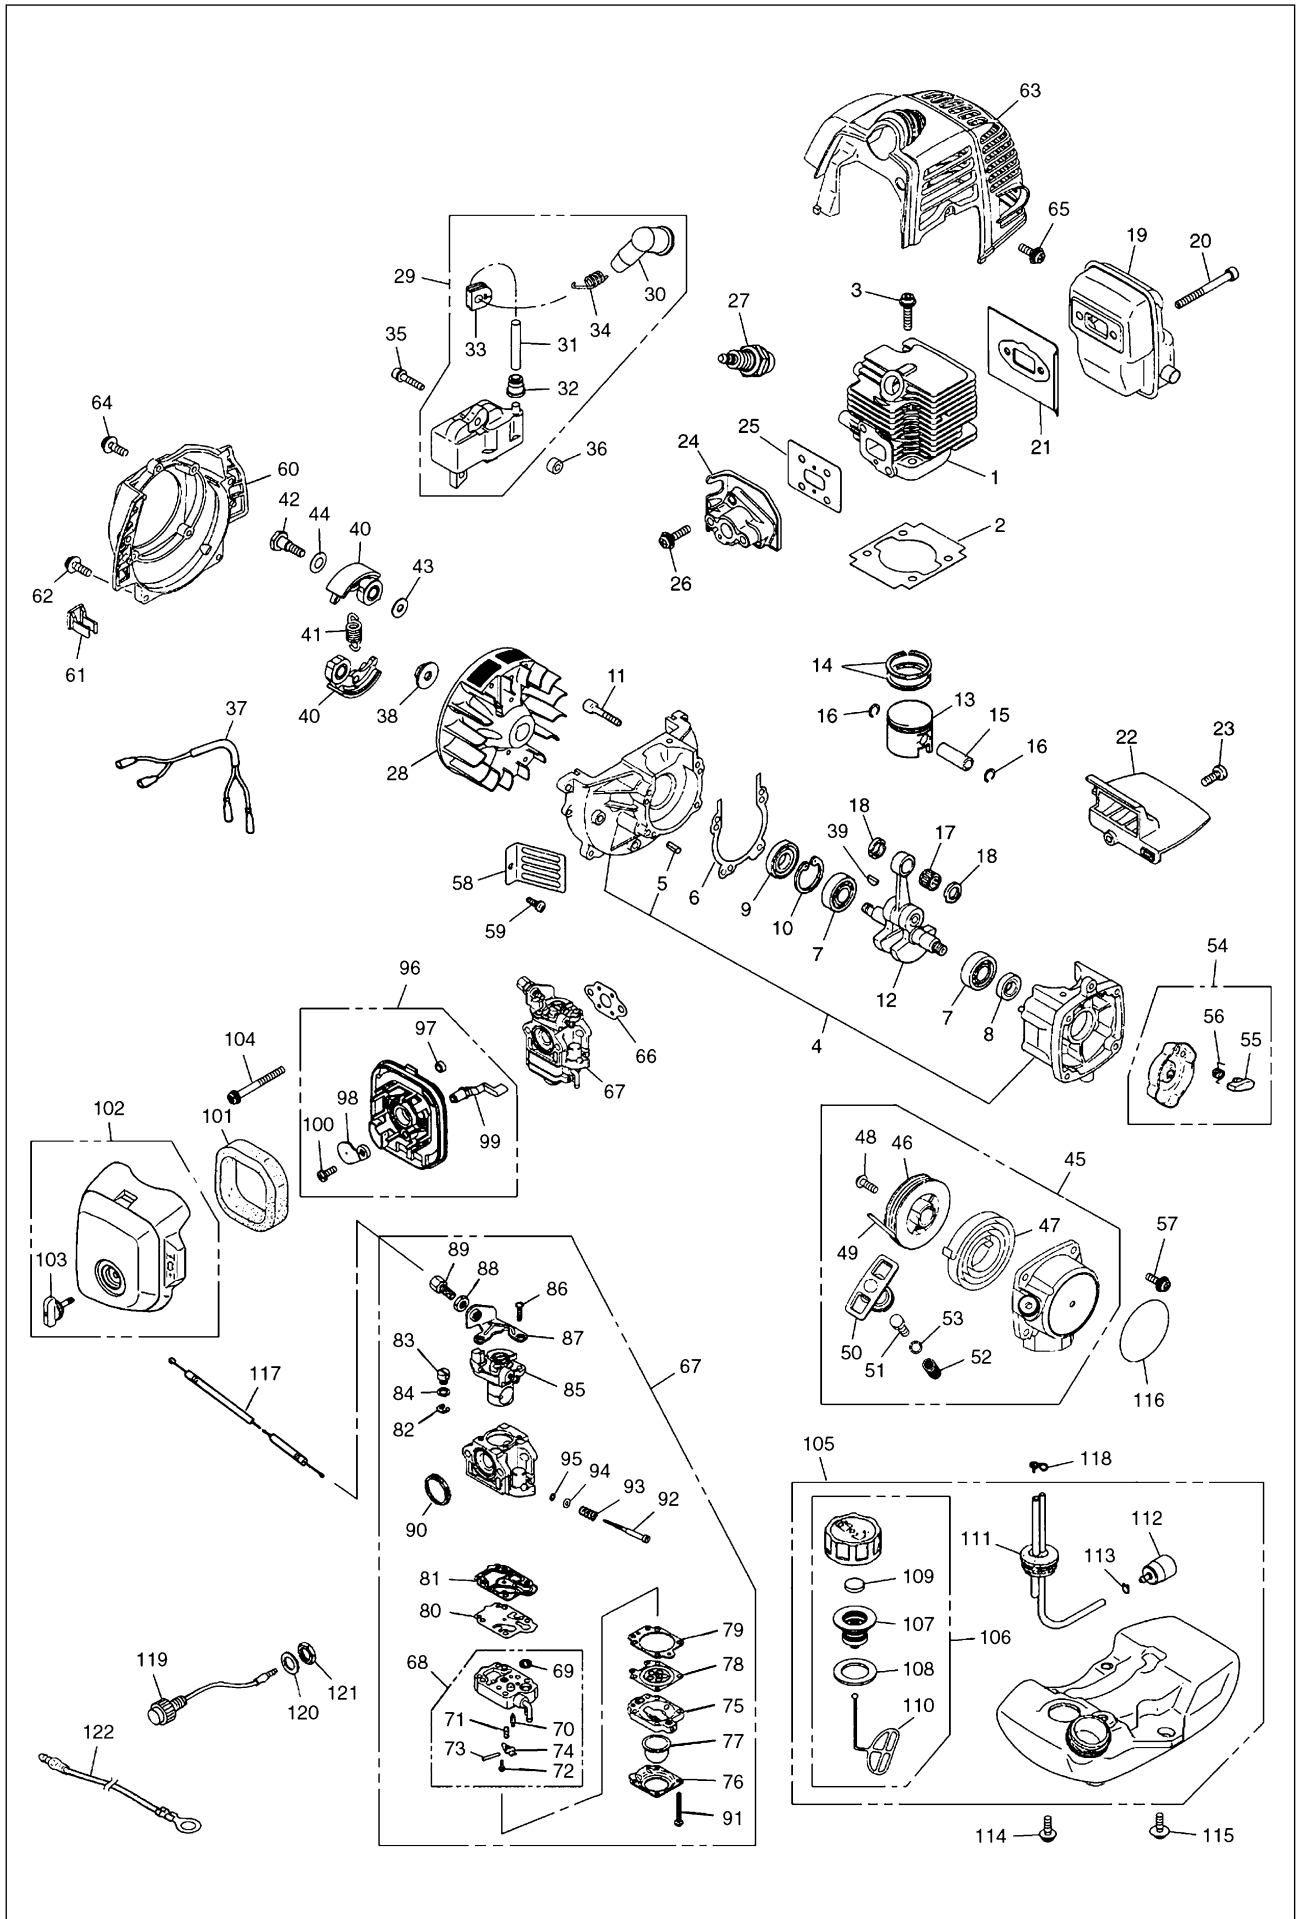

PARTS LIST

ZENOAH

G26LS37

PARTS LIST

ZENOAH

G26LS37

Key#	PART NUMBER	DESCRIPTION	Q'TY /UNIT	NOTE	Key#	PART NUMBER	DESCRIPTION	Q'TY /UNIT	NOTE
1	T1800-12111	CYLINDER	1		63	T1815-32111	COVER, engine	1	
2	5500-12213	GASKET, base	1		64	0263-90510	SCREW, M5xL10	1	
3	1850-12130	BOLT, M5xL22	2		65	T1700-32162	SCREW	1	
4	5500-21100	CRANKCASE Comp.	1		66	5500-13131	GASKET, carburetor	1	
5	2629-21130	• PIN	3		67	T1701-81000	CARBURETOR Assy.	1	WYK-129
6	5500-21141	GASKET	1		68	1794-81450	• BODY Assy.	1	
7	06030-06001	BEARING	2		69	3306-81380	•• SCREEN	1	
8	2169-21210	SEAL	1		70	3356-81310	•• VALVE, inlet	1	
9	1850-21220	SEAL	1		71	1794-81270	•• SPRING	1	
10	04065-02812	SNAP RING, ø28	1		72	1850-81220	•• SCREW	1	
11	01252-30530	BOLT, M5xL30	4		73	3310-81250	•• PIN	1	
12	5500-42001	CRANKSHAFT Comp.	1		74	3310-81230	•• LEVER	1	
13	5910-41110	PISTON, ø34	1		75	1850-81490	• BODY	1	
14	8488C34200	PISTON RING, ø34	2		76	1850-81520	• COVER, pump	1	
15	1600-41310	PISTON PIN	1		77	1751-81510	• PUMP, priming	1	
16	1260-41320	RING	2		78	3310-81260	• DIAPHRAGM, metering	1	
17	5500-41410	BEARING	1		79	1850-81470	• GASKET	1	
18	1101-41340	WASHER	2		80	1065-81420	• DIAPHRAGM, pump	1	
19	T1700-15110	MUFFLER	1		81	1065-81410	• GASKET	1	
20	01252-30550	BOLT, M5xL50	2		82	1751-81130	• RING	1	
21	T1600-15210	GASKET, muffler	1		83	1881-81140	• SWIVEL	1	
22	5500-15221	PLATE	1		84	5500-81160	• WASHER	1	
23	0263-90416	SCREW, M4xL16	1		85	T1700-81150	• VALVE Assy.	1	
24	T1700-13160	INSULATOR	1		86	1752-81110	• SCREW	2	
25	550013122	GASKET, insulator	1		87	5500-81120	• BRACKET	1	
26	0263-90520	SCREW, M5xL20	2		88	1751-81180	• NUT	1	
27	3699-90020-10	SPARK PLUG WS20M	1	Denso	89	1918-81170	• SCREW, adjust	1	
28	T1700-71110	ROTOR	1		90	1881-81130	• RING	1	
29	T1700-71201	COIL Assy.	1		91	1850-81530	• SCREW	4	
30	5500-72110	• CAP, plug	1		92	T1802-81610	• NEEDLE	1	
31	T1700-71220	• CORD	1		93	1491-81160	• SPRING	1	
32	2616-71320	• CAP, coil	1		94	1881-81190	• WASHER	1	
33	5500-72130	• GROMMET	1		95	1881-81240	• O-RING	1	
34	5500-72120	• SPRING, plug	1		96	T1700-82100	BODY Assy.	1	
35	3310-72150	BOLT, M4xL20	2		97	1970-82190	• SLEEVE	2	
36	T1700-71260	SPACER	2		98	T1700-82130	• PLATE, choke	1	
37	T1700-73200	CORD Comp.	1		99	T1700-82140	• LEVER, choke	1	
38	1650-43230	NUT, M8	1		100	2630-33610	• SCREW	1	
39	1000-43240	KEY	1		101	5500-82171	ELEMENT	1	
40	848EA05110	SHOE, clutch	2		102	T1600-82200	COVER Assy.	1	
41	T1700-51220	SPRING	1		103	5500-82221	• KNOB	1	
42	1140-51250	SCREW	2		104	0263-90560	SCREW, M5xL60	2	
43	1140-51230	WASHER	2		105	T1700-85001	TANK Assy.	1	
44	1970-51241	WASHER	2		106	5607-85201	• CAP Assy.	1	
45	T1700-75100	RECOIL Assy.	1		107	5601-85300	•• HOLDER Assy.	1	
46	1850-75120	• REEL	1		108	5500-85220	•• PACKING	1	
47	1850-75130	• SPRING	1		109	5601-85260	•• FILTER	1	
48	1850-75151	• SCREW	1		110	4820-85260	•• STOPPER	1	
49	T1600-75160	• ROPE	1		111	5500-85300	• PIPE Comp.	1	
50	T1600-75310	• KNOB	1		112	5500-85400	• FILTER Assy.	1	
51	T1600-75321	• COLLAR	1		113	1260-85460	• CLIP	1	
52	T1600-75330	• SPRING	1		114	5500-85510	SCREW, M5xL16	2	PW ø 12
53	T1600-75210	• WASHER	1		115	5910-85510	SCREW, M5xL16	1	PW ø 16
54	1850-75201	PULLY Assy.	1		116	848EG590CO	LABEL, recoil	1	
55	1850-75221	• RATCHET	1		117	T1606-83100	CABLE Comp.	1	
56	1850-75230	• SPRING	1		118	1950-86120	CLIP	1	
57	T1700-32162	SCREW	4		119	1861-72211	SWITCH	1	Accessory
58	5500-22110	GUARD	1		120	1520-72220	WASHER	1	Accessory
59	0263-90514	SCREW, M5xL14	1		121	1520-72230	NUT	1	Accessory
60	T1815-31110	COVER, fan	1		122	T1821-72320	CORD, earth	1	Accessory
61	T1600-72210	CLAMP	1						
62	0263-90520	SCREW, M5xL20	4						